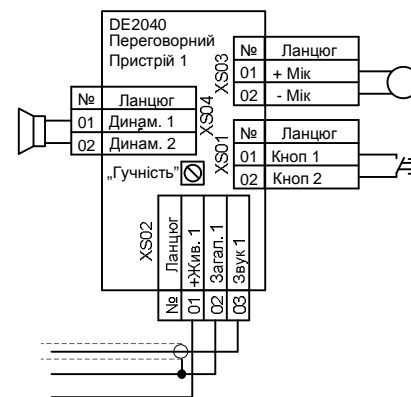

**Комунікатор DE-2060.
(GSM-пристрій зв'язку з диспетчером)
Диспетчерський зв'язок ІСУ9.**

Довідкова інформація за телефоном:

Кольорове
позначення дротів
Б - білий
С - синій
Ж - жовтий
П - пурпуровий
Ч - чорний

Для передавання звуку
використовувати
екранований дріт.

00											
Зм.	Аркуш	Недокументу	Підпис	Дата	Комунікатор DE-2060. Схема підключення.			Літера	Маса	Масштаб	
Розробив	Купрієнко ОМ			25.04.16							
Перевірів								Аркуш 1	Аркушів 1		
Т.контр.											
Н.контр.					Диспетчерський зв'язок ІСУ9			„Дедал Електронікс” ТОВ			
Затверд.	Купрієнко СО			25.04.16							