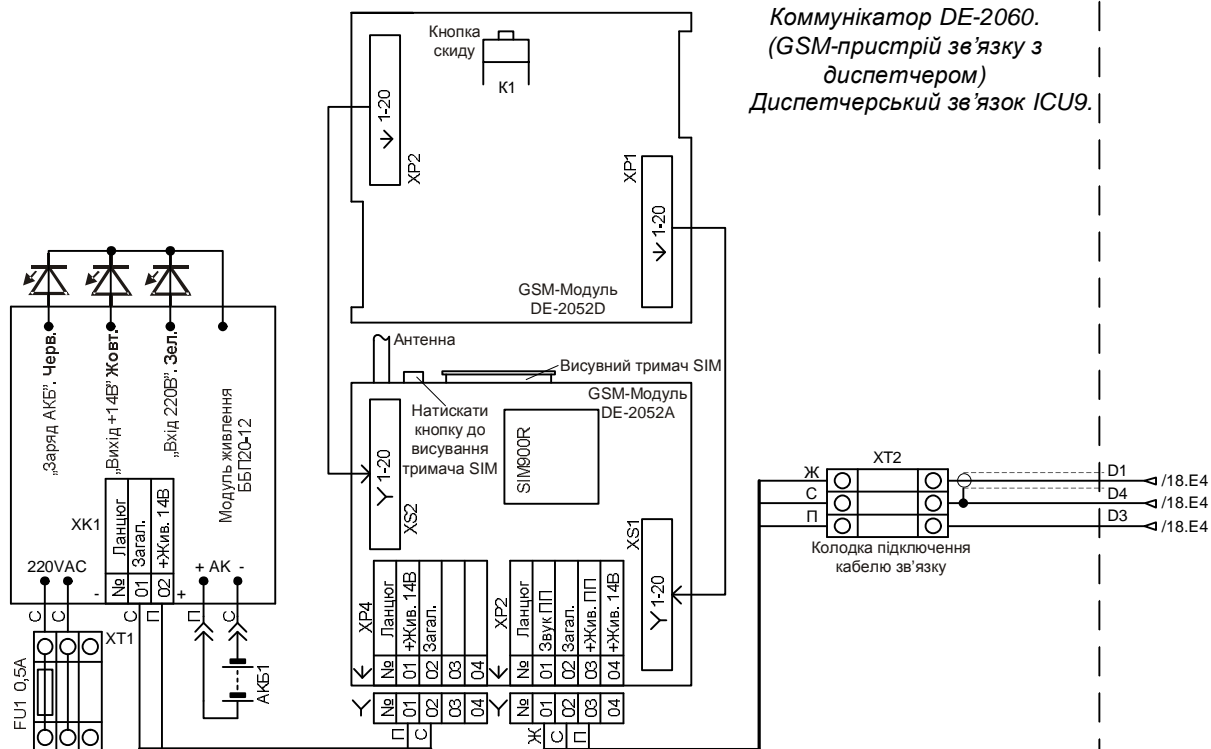

**Комунікатор DE-2060.
(GSM-пристрій зв'язку з диспетчером)
Диспетчерський зв'язок ІСУ9.**

Довідкова інформація за телефоном:

Кольорове
позначення дротів
Б - білий
С - синій
Ж - жовтий
П - пурпуровий
Ч - чорний

Для передавання звуку
використовувати
екранований дріт.

00											
Зм.	Аркуш	Недокументу	Підпис	Дата	Комунікатор DE-2060. Схема підключення.			Літера	Маса	Масштаб	
Розробив	Купрієнко ОМ			25.04.16							
Перевірів								Аркуш 1	Аркушів 1		
Т.контр.											
Н.контр.					Диспетчерський зв'язок ІСУ9			„Дедал Електронікс” ТОВ			
Затверд.	Купрієнко СО			25.04.16							